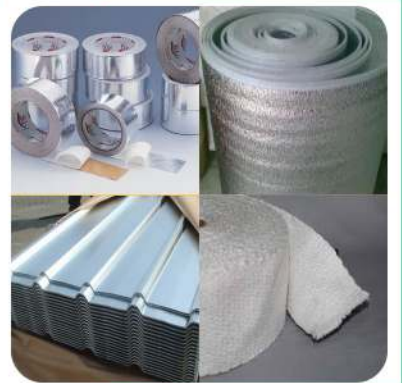

أكسسورات التركيب والتثبيت :

1. بكر الألومنيوم السادة والمسلح لصناعة التكييف.
   - الجاسكت وبكر الأرمافليكس.
   - مسامير تثبيت العزل بالوردة المعدنية ومسامير بلاستيكية للتثبيت في الخرسانة.
   - السليكون الشفاف والرمادي والحراري حتى 300 درجة.
   - سلك شبك مجلفن لتثبيت العزل في سقف الهناجر.
   - مسامير سن صاج وسن بنطه ومسامير أستانلس ستيل وكليسات وشنير.
   - لفات وألواح الألومنيوم كلادينج وألواح الكومبوزيت بانل.
   - صاج معرج مجلفن وساندوتش بانل فوم وصوف صخري
   - وسائد عزل حرارية للمحابس والفلانشات والتوربينات
2. لمزيد من المعلومات والمواصفات الرجاء الإتصال بنا